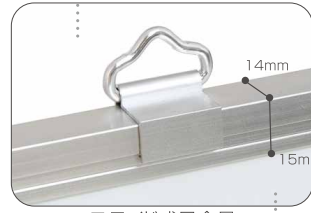

かべかけ 壁掛ホワイトボード

オフィス・会議室の必需品。壁掛けタイプのホワイトボードです。
自社工場製造のため規格外サイズやオリジナル罫線引きにも格安で対応できます。

●壁掛ホワイトボード WH0918

スライド式吊金具

チェック!
木目調フレームD

木目調フレームに変更可能です。
※オプション 30cm価格 枠:1,600円 受皿:2,900円

吊り金具を見えなくするには、
掛け金具対応アルミ枠に変更。
30cm価格 枠:400円 受皿:700円

受け皿には、引っかかり防止のため、丸みのあるサイドパーツがついています。

暗線(スポットライン)
暗線入りタイプには50ミリ
方眼のスポットラインが
入っています。

●壁掛ホワイトボード WH0912-M

※罫線フォームは5~6ページをご参照ください。

●「軽量」壁掛ホワイトボード WL4506

スライド式吊金具

チェック!

軽量マーカーブラックボード、
軽量マーカーグリーンボードもあります。
「軽量」壁掛ホワイトボードと同価格です。マーカーは別売。

脱着式受け皿は
ABS樹脂製です。
※受け皿の長さは短辺合わせ
30cm価格 1,200円

壁掛ホワイトボード(ホーロー板面)

■板面:ホーローホワイトボード ■フレーム・受け皿:アルミ材 ■付属品:マーカー黒・赤各1本、イレーサー1個、カラーマグネット2個、洋折金具

品番	サイズ(縦×横)ミリ	仕様	価格
WH0345	300 × 450		¥4,400
WH0345-D	300 × 450	暗線入り	¥6,300
WH4506	450 × 600		¥7,300
WH4506-D	450 × 600	暗線入り	¥8,200
WH4506-M	450 × 600	月行事予定表	¥9,000
WH4506-A	450 × 600	行動予定表	¥9,000
WH0609	600 × 900		¥13,200
WH0609-D	600 × 900	暗線入り	¥15,800
WH0609-M	600 × 900	月行事予定表	¥15,200