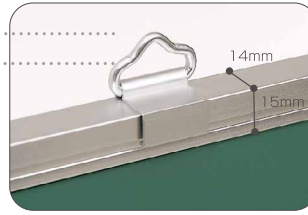

かべかけ 壁掛チョーク黒板

チョークで書く黒板タイプの壁掛けボードです。
コストパフォーマンスに優れています。

●壁掛チョーク黒板 GS0918

スライド式吊金具

吊り金具を見えなくするには、
掛け金具対応アルミ枠に変更。
30cm価格
枠:400円 受皿:700円

チェック!

木目調フレームD

木目調フレームに変更可能です。
※オプション 30cm価格
枠:1,600円 受皿:2,900円

受け皿には引っかかり防止のため
丸みのあるサイドパーツが付いています。

●壁掛チョーク黒板 GS0912-M

※罫線フォームは5~6ページをご参照ください。

暗線(スポットライン)

暗線入りタイプには50ミリ
方眼のスポットラインが
入っています。

●「軽量」壁掛チョーク黒板 GL4506

スライド式吊金具

チェック!

黒色板面の「軽量」チョークブラックボードもあります。
「軽量」壁掛チョーク黒板と同価格です。

脱着式受け皿は
ABS樹脂製です。
※受け皿の長さは短辺合わせです。
30cm価格 1,200円

●「木製」壁掛チョーク黒板 GW4506

受け皿付き

壁掛チョーク黒板(スチール板面) ■板面:スチールチョークグリーンボード ■フレーム・受け皿:アルミ材 ■付属品:チョーク白2本・ラーフル1個、カラマグネット2個、洋折金具