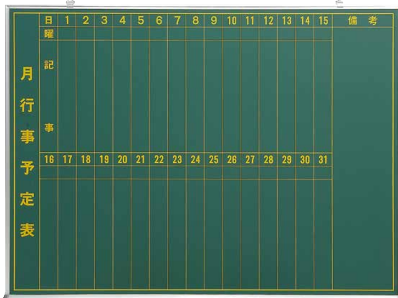

かべかけ 壁掛チョーク黒板

チョークで書く黒板タイプの壁掛けボードです。
コストパフォーマンスに優れています。

●壁掛チョーク黒板 GS0918

スライド式吊金具

吊り金具を見えなくするには、
掛け金具対応アルミ枠に変更。
30cm価格
枠:400円 受皿:700円

チェック!

木目調フレームD

木目調フレームに変更可能です。
※オプション 30cm価格
枠:1,600円 受皿:2,900円

受け皿には引っかかり防止のため
丸みのあるサイドパーツが付いています。

●壁掛チョーク黒板 GS0912-M

※罫線フォームは5~6ページをご参照ください。

暗線(スポットライン)

暗線入りタイプには50ミリ
方眼のスポットラインが
入っています。

●「軽量」壁掛チョーク黒板 GL4506

スライド式吊金具

チェック!

黒色板面の「軽量」チョークブラックボードもあります。
「軽量」壁掛チョーク黒板と同価格です。

脱着式受け皿は
ABS樹脂製です。
※受け皿の長さは短辺合わせです。
30cm価格 1,200円

●「木製」壁掛チョーク黒板 GW4506

受け皿付き

壁掛チョーク黒板(スチール板面) ■板面:スチールチョークグリーンボード ■フレーム・受け皿:アルミ材 ■付属品:チョーク白2本・ラーフル1個、カラマグネット2個、洋折金具

品番	サイズ(縦×横)ミリ	仕様	価格
GS0918-D	900 × 1800	暗線入り	¥26,900
GS0918-M	900 × 1800	月行事予定表	¥27,800
GS1218	1200 × 1800		¥40,400
GS1218-D	1200 × 1800	暗線入り	¥43,200
GS1224	1200 × 2400		¥58,300
GS1224-D	1200 × 2400	暗線入り	¥61,600