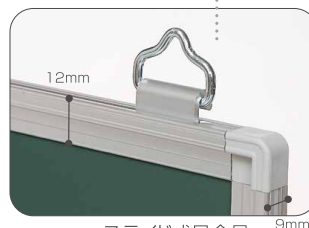

受け皿には引っかかり防止のため
丸みのあるサイドパーツが付いています。

●壁掛チョーク黒板 GS0912-M

※罫線フォームは5~6ページをご参照ください。

暗線(スポットライン)

暗線入りタイプには50ミリ
方眼のスポットラインが
入っています。

●「軽量」壁掛チョーク黒板 GL4506

スライド式吊金具

チェック!

黒色板面の「軽量」チョークブラックボードもあります。
「軽量」壁掛チョーク黒板と同価格です。

脱着式受け皿は
ABS樹脂製です。
※受け皿の長さは短辺合わせです。
30cm価格 1,200円

●「木製」壁掛チョーク黒板 GW4506

受け皿付き

壁掛チョーク黒板(スチール板面) ■板面:スチールチョークグリーンボード ■フレーム・受け皿:アルミ材 ■付属品:チョーク白2本・ラーフル1個、カラマグネット2個、洋折金具