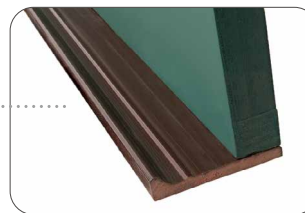

かべかけ 壁掛チョーク黒板

チョークで書く黒板タイプの壁掛けボードです。
コストパフォーマンスに優れています。

●壁掛チョーク黒板 GS0918

スライド式吊金具

吊り金具を見えなくするには、
掛け金具対応アルミ枠に変更。
30cm価格
枠:400円 受皿:700円

チェック!

木目調フレームD

木目調フレームに変更可能です。
※オプション 30cm価格
枠:1,600円 受皿:2,900円

受け皿には引っかかり防止のため
丸みのあるサイドパーツが付いています。

●壁掛チョーク黒板 GS0912-M

※罫線フォームは5~6ページをご参照ください。

暗線(スポットライン)

暗線入りタイプには50ミリ
方眼のスポットラインが
入っています。

●「軽量」壁掛チョーク黒板 GL4506

スライド式吊金具

チェック!

黒色板面の「軽量」チョークブラックボードもあります。
「軽量」壁掛チョーク黒板と同価格です。

脱着式受け皿は
ABS樹脂製です。
※受け皿の長さは短辺合わせです。
30cm価格 1,200円

●「木製」壁掛チョーク黒板 GW4506

受け皿付き

壁掛チョーク黒板(スチール板面) ■板面:スチールチョークグリーンボード ■フレーム・受け皿:アルミ材 ■付属品:チョーク白2本・ラーフル1個、カラマグネット2個、洋折金具