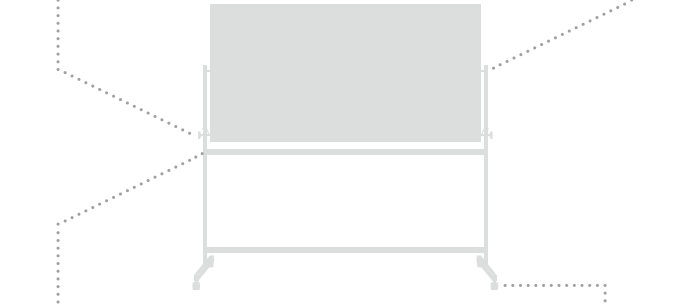

両面回転脚付きボード

板面を回転させて両面使える移動式ボードです。
表裏の組み合わせは自由に選べます。

●両面回転脚付きボード(900×1800) RB0918-WW

ストッパー

回転軸

受け皿

ストッパー付きキャスター

●両面回転脚付きボード(900×1200) RB0912-WW

暗線(スポットライン)

暗線入りタイプには50ミリ方眼のスポットラインが入っています。

*1200x1800を超えるサイズはアルミ製の別注脚となります。掲載写真と形状が異なりますのでご了承ください。

両面回転脚付きボード

(両面ホーローホワイト)

■板面：ホーローホワイトボード ■フレーム・受け皿：アルミ材 ■脚：スチール焼付塗装 ■付属品：マーカー黒・赤各1本、イレーザー1個、カラーマグネット2個

| 品番 | サイズ(縦×横)ミリ | 仕様 | 価格 |
|------------|------------|--------|---------|
| RB0609-WW | 600 × 900 | | ¥52,800 |
| RB0609-WWD | 600 × 900 | 片面暗線入り | ¥56,400 |
| RB0912-WW | 900 × 1200 | | ¥61,200 |
| RB0912-WWD | 900 × 1200 | 片面暗線入り | ¥65,200 |

| 品番 | サイズ(縦×横)ミリ | 仕様 | 価格 |
|------------|------------|--------|---------|
| RB0912-GGD | 900 × 1200 | 片面暗線入り | ¥52,800 |
| RB0918-GG | 900 × 1800 | | ¥60,000 |
| RB0918-GGD | 900 × 1800 | 片面暗線入り | ¥63,600 |