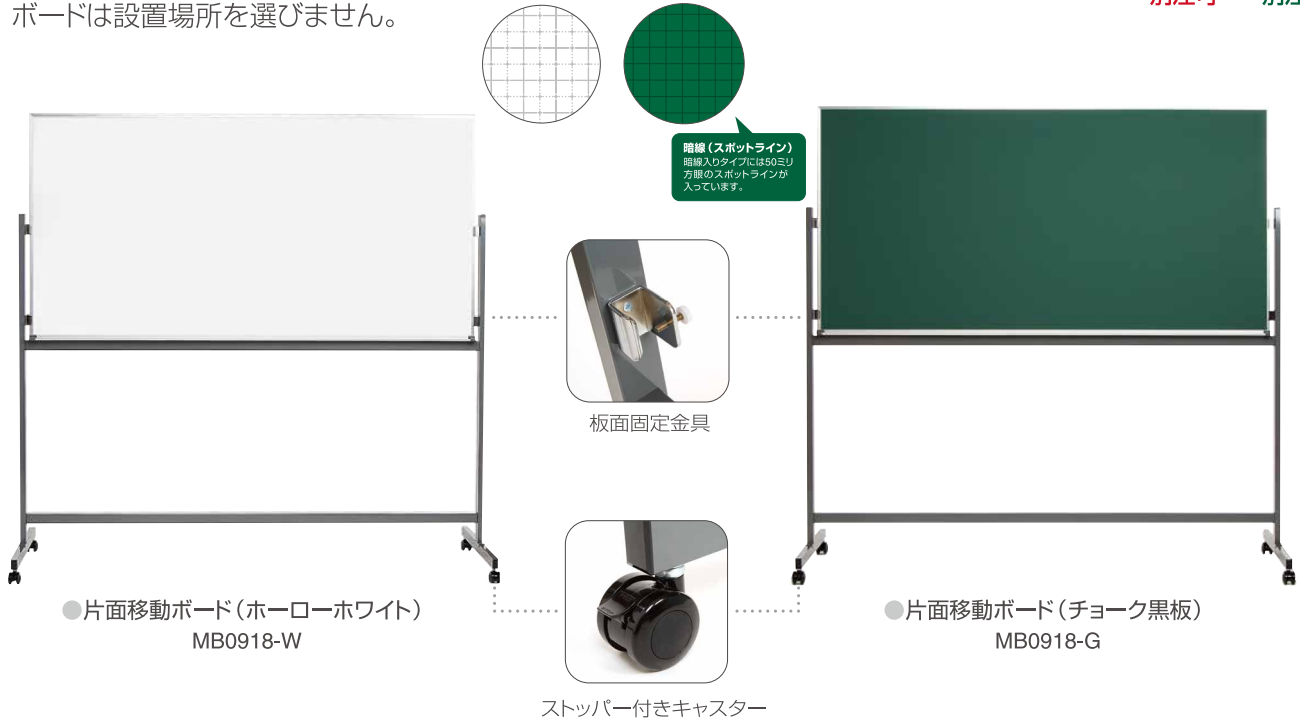

かためん いどうきゃく 片面移動脚付きボード

移動脚の付いた片面タイプのボードは設置場所を選びません。

片面移動脚付きボード (ホーローホワイト)

■板面：ホーローホワイトボード ■フレーム・受け皿：アルミ材 ■脚：スチール焼付塗装 ■付属品：マーカー黒・赤各1本、イレーザ1個、カラーマグネット2個

品番	サイズ(縦×横)ミリ	仕様	価格
MB0609-W	600 × 900		¥46,800
MB0609-WD	600 × 900	暗線入り	¥48,300
MB0609-WM	600 × 900	月行事予定表	¥48,900
MB0912-W	900 × 1200		¥50,400
MB1209-W	1200 × 900	タテ型	¥50,400

品番	サイズ(縦×横)ミリ	仕様	価格
MB0912-WD	900 × 1200	暗線入り	¥52,500
MB0912-WM	900 × 1200	月行事予定表	¥53,600
MB0918-W	900 × 1800		¥62,400
MB0918-WD	900 × 1800	暗線入り	¥66,400
MB0918-WM	900 × 1800	月行事予定表	¥68,800

品番	サイズ(縦×横)ミリ	仕様	価格
MB1218-W	1200 × 1800		¥105,600
MB1218-WD	1200 × 1800	暗線入り	¥111,600
MB1224-W	1200 × 2400	別注アルミ脚*	¥168,000
MB1224-WD	1200 × 2400	暗線入り 別注アルミ脚*	¥172,100

(スチールホワイト)

■板面：スチールホワイトボード ■フレーム：アルミ材 ■脚：スチール焼付塗装 ■付属品：マーカー黒・赤各1本、イレーザ1個、カラーマグネット2個

品番	サイズ(縦×横)ミリ	仕様	価格
MB0609-W-S	600 × 900		¥45,000
MB0609-WM-S	600 × 900	月行事予定表	¥46,800
MB0912-W-S	900 × 1200		¥48,000

品番	サイズ(縦×横)ミリ	仕様	価格
MB0912-WM-S	900 × 1200	月行事予定表	¥51,000
MB0918-W-S	900 × 1800		¥61,200
MB0918-WM-S	900 × 1800	月行事予定表	¥68,400

品番	サイズ(縦×横)ミリ	仕様	価格
MB1218-W-S	1200 × 1800		¥98,400

(チョーク黒板)

■板面：スチールチョークグリーンボード ■フレーム・受け皿：アルミ材 ■脚：スチール焼付塗装 ■付属品：チョーク白2本、ラバー1個、カラーマグネット2個

品番	サイズ(縦×横)ミリ	仕様	価格
MB0609-G	600 × 900		¥39,600
MB0609-GD	600 × 900	暗線入り	¥43,200
MB0609-GM	600 × 900	月行事予定表	¥43,800
MB0912-G	900 × 1200		¥43,200