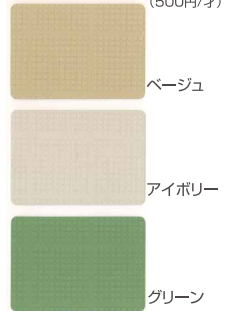

かべかけ けいじばん 壁掛掲示板

画びょう専用タイプだけでなく、画びょう&マグネット兼用タイプ、コルクタイプなど用途に合わせていろいろな表面材をご用意しております。

●壁掛掲示板 NV0918

●壁掛コンビボード NC0918-VW

スライド式吊金具

オプション デラックス棒

デラックス棒に変更可能です
30cm価格:500円

掛け金具
裏面に隠れるタイプ

吊り金具
上に出るタイプ

コンビボードの吊金具は2タイプより選べます。

受け皿には、引っかかり防止のため、丸みのあるサイドパーツがついています。

オプション 方眼入りクロスにも対応可能 (500円/才)

カラーバリエーション

画びょう式(画びょう専用)

ピンマグ兼用式(画びょう+磁石)

ぴんれすボード

コルクボード

※印刷のため、実際の色と若干異なります。

壁掛掲示板(画びょう式)

■板面:画びょう式表面材 ■フレーム:アルミ材 ■付属品:洋折金具

品番	サイズ(縦×横)ミリ	仕様	価格
NV4506	450 × 600		¥7,900
NV0609	600 × 900		¥11,200

品番	サイズ(縦×横)ミリ	仕様	価格
NV0909	900 × 900		¥21,000
NV0912	900 × 1200		¥21,900

品番	サイズ(縦×横)ミリ	仕様	価格
NV0918	900 × 1800		¥29,700

壁掛掲示板(ピンマグ兼用式)

■板面:ピンマグ兼用式表面材 ■フレーム:アルミ材 ■付属品:洋折金具

品番	サイズ(縦×横)ミリ	仕様	価格
NM4506	450 × 600		¥13,500
NM0609	600 × 900		¥16,800

品番	サイズ(縦×横)ミリ	仕様	価格
NM0909	900 × 900		¥25,400
NM0912	900 × 1200		¥26,300