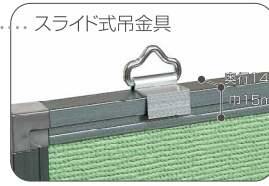

かべかけ けいじばん 壁掛掲示板

画びょう専用タイプだけでなく、画びょう&マグネット兼用タイプ、コルクタイプなど用途に合わせていろいろな表面材をご用意しております。

●壁掛掲示板 NV0918

●壁掛コンビボード NC0918-VW

スライド式吊金具

オプション デラックス棒

デラックス棒に変更可能です
30cm価格:500円

掛け金具
裏面に隠れるタイプ

吊り金具
上に出るタイプ

コンビボードの吊金具は2タイプより選べます。

受け皿には、引っかかり防止のため、丸みのあるサイドパーツがついています。

オプション 方眼入りクロスにも対応可能 (500円/才)

カラーバリエーション

画びょう式(画びょう専用)

ピンマグ兼用式(画びょう+磁石)

ぴんれすボード

コルクボード

※印刷のため、実際の色と若干異なります。

壁掛掲示板(画びょう式)

■板面:画びょう式表面材 ■フレーム:アルミ材 ■付属品:洋折金具

品番	サイズ(縦×横)ミリ	仕様	価格
NV4506	450 × 600		¥7,900
NV0609	600 × 900		¥11,200

品番	サイズ(縦×横)ミリ	仕様	価格
NV0909	900 × 900		¥21,000
NV0912	900 × 1200		¥21,900

品番	サイズ(縦×横)ミリ	仕様	価格
NV0918	900 × 1800		¥29,700

壁掛掲示板(ピンマグ兼用式)

■板面:ピンマグ兼用式表面材 ■フレーム:アルミ材 ■付属品:洋折金具

品番	サイズ(縦×横)ミリ	仕様	価格
NM4506	450 × 600		¥13,500
NM0609	600 × 900		¥16,800

品番	サイズ(縦×横)ミリ	仕様	価格
NM0909	900 × 900		¥25,400
NM0912	900 × 1200		¥26,300