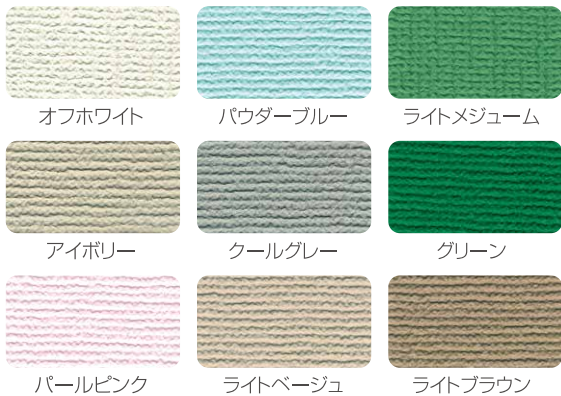

かべかけ けいじばん 壁掛掲示板

画びょう専用タイプだけでなく、画びょう&マグネット兼用タイプ、コルクタイプなど用途に合わせていろいろな表面材をご用意しております。

●壁掛掲示板 NV0918

●壁掛コンビボード NC0918-VW

スライド式吊金具

オプション デラックス棒

デラックス棒に変更可能です
30cm価格:500円

掛け金具
裏面に隠れるタイプ

吊り金具
上に出るタイプ

コンビボードの吊金具は2タイプより選べます。

受け皿には、引っかかり防止のため、丸みのあるサイドパーツがついています。

オプション 方眼入りクロスにも対応可能 (500円/才)

カラーバリエーション

画びょう式(画びょう専用)

ピンマグ兼用式(画びょう+磁石)

ぴんれすボード

コルクボード

※印刷のため、実際の色と若干異なります。

壁掛掲示板(画びょう式)

■板面:画びょう式表面材 ■フレーム:アルミ材 ■付属品:洋折金具

品番	サイズ(縦×横)ミリ	仕様	価格
NV4506	450 × 600		¥7,900
NV0609	600 × 900		¥11,200

品番	サイズ(縦×横)ミリ	仕様	価格
NV0909	900 × 900		¥21,000
NV0912	900 × 1200		¥21,900