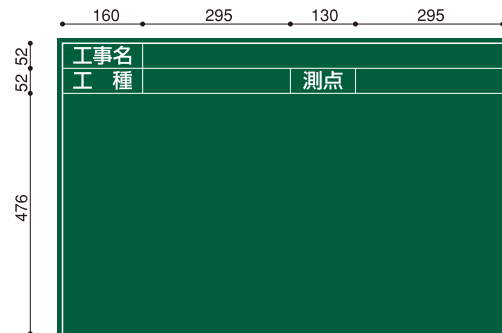

B-51

※スチール製現場用黒板はフレームが付くため野線寸法が異なります。