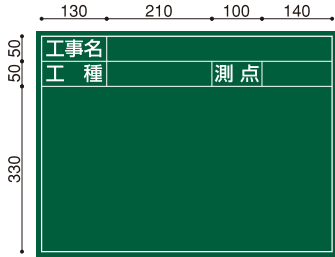

けいせん 野線フォーム（木製現場用黒板）

■サイズ：450×600(mm)

B-11

B-14

B-17

B-18

B-20

B-50

B-51

B-17H

ご注文は、本体品番+野線品番にて
(例) P4506-B-50
本体品番 野線品番

※スチール製現場用黒板はフレームが付くため野線寸法が異なります。

■サイズ：600×900(mm)

B-11

B-14

B-20