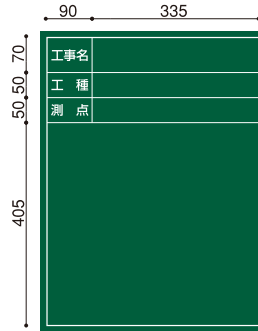

けいせん 野線フォーム（木製現場用黒板）

■サイズ：450×600(mm)

B-11

B-14

B-17

B-18

B-20

B-50

B-51

B-17H

ご注文は、本体品番+野線品番にて
(例) P4506-B-50
本体品番 野線品番

※スチール製現場用黒板はフレームが付くため野線寸法が異なります。

■サイズ：600×900(mm)

B-11

B-14

B-20