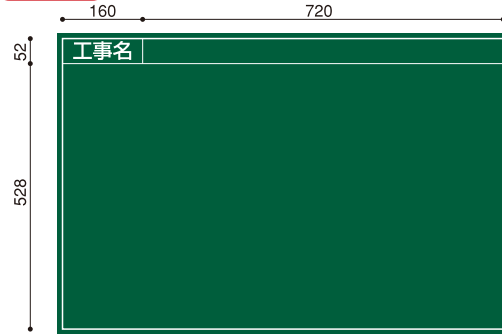

B-51

B-17H

ご注文は、本体品番+野線品番にて
(例) P4506-B-50
本体品番 野線品番

※スチール製現場用黒板はフレームが付くため野線寸法が異なります。

■サイズ：600×900(mm)

B-11

B-14

B-20