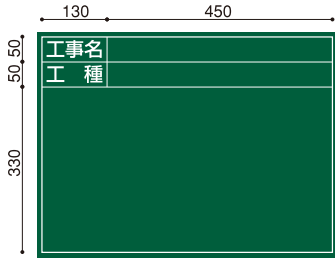

けいせん 野線フォーム（木製現場用黒板）

■サイズ：450×600(mm)

B-11

B-14

B-17

B-18

B-20

B-50

B-51

B-17H

ご注文は、本体品番+野線品番にて
(例) P4506-B-50
本体品番 野線品番

※スチール製現場用黒板はフレームが付くため野線寸法が異なります。

■サイズ：600×900(mm)

B-11

B-14

B-20