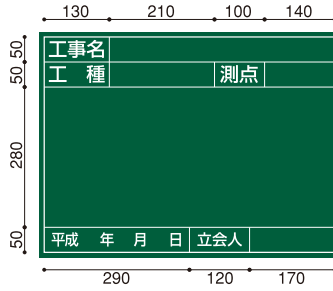

けいせん 野線フォーム（木製現場用黒板）

■サイズ：450×600(mm)

B-11

B-14

B-17

B-18

B-20

B-50

B-51

B-17H

ご注文は、本体品番+野線品番にて
(例) P4506-B-50
本体品番 野線品番

※スチール製現場用黒板はフレームが付くため野線寸法が異なります。

■サイズ：600×900(mm)

B-11

B-14

B-20