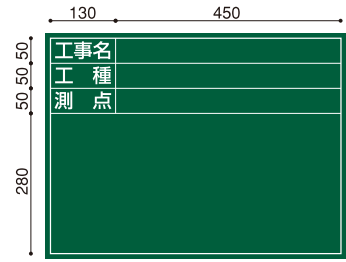

けいせん 野線フォーム（木製現場用黒板）

■サイズ：450×600(mm)

B-11

B-14

B-17

B-18

B-20

B-50

B-51

B-17H

ご注文は、本体品番+野線品番にて
(例) P4506-B-50
本体品番 野線品番

※スチール製現場用黒板はフレームが付くため野線寸法が異なります。

■サイズ：600×900(mm)

B-11

B-14

B-20