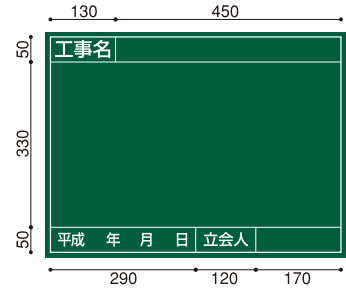

けいせん 野線フォーム（木製現場用黒板）

■サイズ：450×600(mm)

B-11

B-14

B-17

B-18

B-20

B-50

B-51

B-17H

ご注文は、本体品番+野線品番にて
(例) P4506-B-50
本体品番 野線品番

※スチール製現場用黒板はフレームが付くため野線寸法が異なります。

■サイズ：600×900(mm)

B-11

B-14

B-20