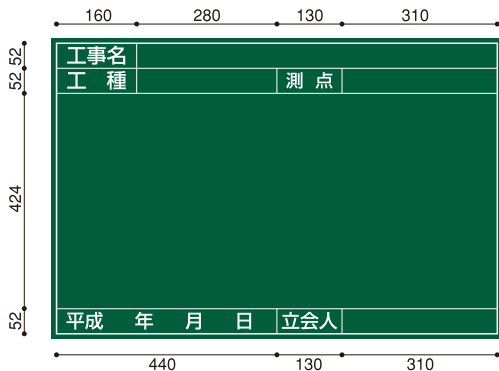

B-51

B-17H

ご注文は、本体品番+野線品番にて
(例) P4506-B-50
本体品番 野線品番

※スチール製現場用黒板はフレームが付くため野線寸法が異なります。

■サイズ：600×900(mm)

B-11

B-14

B-20