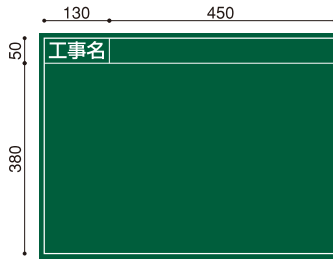

けいせん 野線フォーム（木製現場用黒板）

■サイズ：450×600(mm)

B-11

B-14

B-17

B-18

B-20

B-50

B-51

B-17H

ご注文は、本体品番+野線品番にて
(例) P4506-B-50
本体品番 野線品番

※スチール製現場用黒板はフレームが付くため野線寸法が異なります。

■サイズ：600×900(mm)

B-11

B-14

B-20