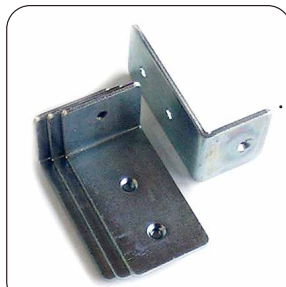

大型ホワイトボード (D35タイプ)

壁面に固定取付する厚手タイプのホワイトボードです。
縦1.5m、横5.4mまでの大型サイズが製作できます。

●大型平面ホワイトボード WH1254-35

チェック! 受け皿は安全丸面コーナーを採用。
サイドパーツにも丸みをもたせました。
(単品価格4,000円/組)

オプション マーカーボックス取付可能です(受け皿下部)
※別売:5,000円/個

壁面への固定には専用L金具を使用してください。
※別売:300円/個

木目調アルミ枠に変更可能です
オプション 30cm価格:1,200円

暗線(スポットライン)
暗線入りタイプには50ミリ方眼のスポットラインが入っています。

大型平面ホワイトボード

■板面: ホーローホワイトボード ■フレーム・受け皿: アルミ材 ■付属品: マーカー黒・赤各1本、イレーザ1個

品番	サイズ(縦×横)ミリ	仕様	価格
WH0609-35	600 × 900		¥24,700
WH0909-35	900 × 900		¥35,900
WH0912-35	900 × 1200		¥48,200
WH0918-35	900 × 1800		¥71,700
WH0927-35	900 × 2700		¥107,600
WH0936-35	900 × 3600		¥143,400
WH0945-35	900 × 4500		¥179,200