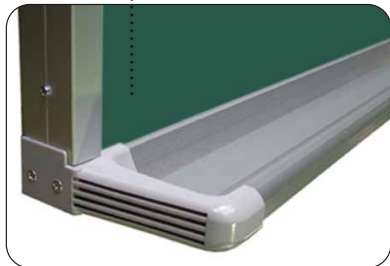

# 大型チョーク黒板 (D35タイプ)

壁面に固定取付する厚手タイプのチョーク用黒板です。  
縦1.5m、横5.4mまでの大型サイズが製作できます。

オプション

上部フレームをペーパーハンガーレールに変更可能です。  
※ペーパーハンガーレール (30cm価格:1,200円)  
※ノータッチペーパーハンガー (500円/個)

●大型平面チョーク黒板 GS1236-35

**チェック!** 受け皿は安全丸面コーナーを採用。  
サイドパーツにも丸みをもたせました。  
(単品価格:4,000円/組)

**オプション** チョークボックスが取り付けられます。  
※別売:5,000円/個

壁面への固定には専用L金具を使用してください。  
※別売:300円/個

暗線 (スポットライン)  
暗線入りタイプには50ミリ  
方眼のスポットラインが  
入っています。

木目調アルミ枠に変更可能です  
**オプション** 30cm価格:1,200円