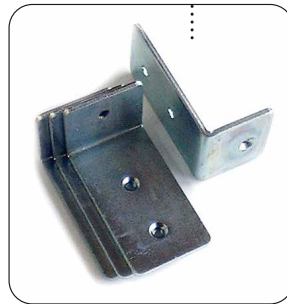

# 大型チョーク黒板 (D35タイプ)

壁面に固定取付する厚手タイプのチョーク用黒板です。  
縦1.5m、横5.4mまでの大型サイズが製作できます。

オプション

上部フレームをペーパーハンガーレールに変更可能です。  
※ペーパーハンガーレール (30cm価格:1,200円)  
※ノータッチペーパーハンガー (500円/個)

●大型平面チョーク黒板 GS1236-35

**チェック!** 受け皿は安全丸面コーナーを採用。  
サイドパーツにも丸みをもたせました。  
(単品価格:4,000円/組)

**オプション** チョークボックスが取り付けられます。  
※別売:5,000円/個

壁面への固定には専用L金具を使用してください。  
※別売:300円/個

暗線 (スポットライン)  
暗線入りタイプには50ミリ  
方眼のスポットラインが  
入っています。

木目調アルミ枠に変更可能です  
**オプション** 30cm価格:1,200円