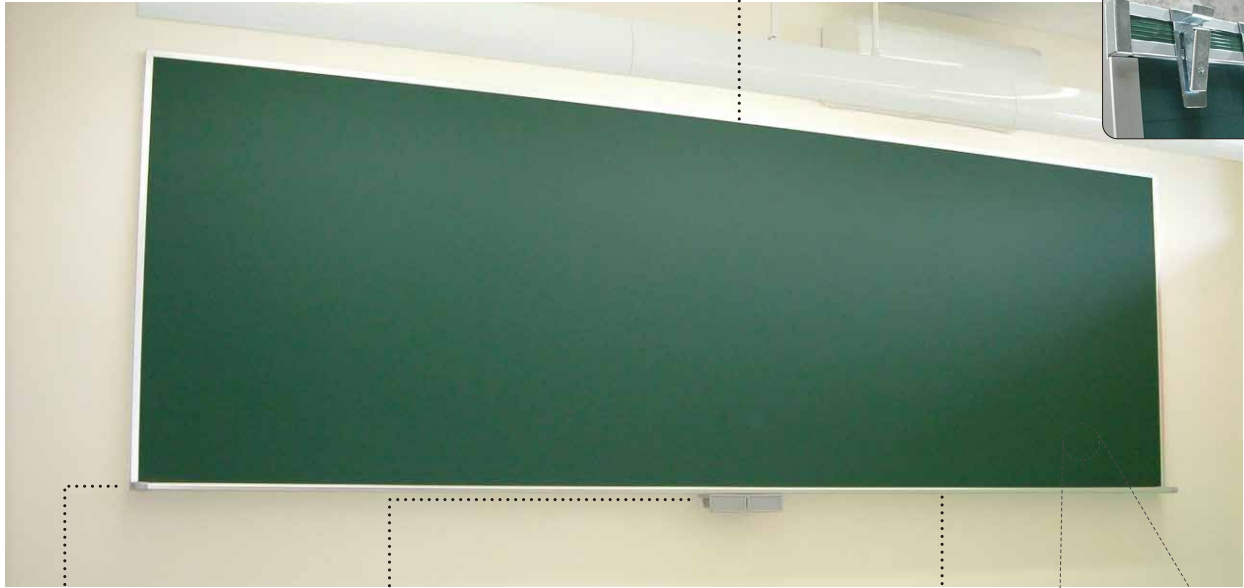

# 大型チョーク黒板 (D35タイプ)

壁面に固定取付する厚手タイプのチョーク用黒板です。  
縦1.5m、横5.4mまでの大型サイズが製作できます。

オプション

上部フレームをペーパーハンガーレールに変更可能です。  
※ペーパーハンガーレール (30cm価格:1,200円)  
※ノータッチペーパーハンガー (500円/個)

●大型平面チョーク黒板 GS1236-35

**チェック!** 受け皿は安全丸面コーナーを採用。  
サイドパーツにも丸みをもたせました。  
(単品価格:4,000円/組)