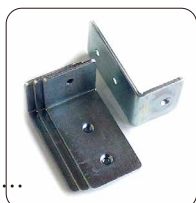

けいじばん 大型掲示板 (D35タイプ)

壁面に固定取付する厚手タイプの掲示板です。
幅1800を超える大型掲示板が製作できます。

●大型掲示板 NM1236-35

厚み35ミリの重厚感のあるフレームです。

※表面材の色は7ページもしくは別冊色見本帳をご参照下さい。

壁面への固定には専用L金具を使用してください。
※別売:300円/個

更に高級感を高めるために、ステンレス調アルミフレームをご用意致しました。

木目調アルミ枠に変更可能です
オプション 30cm価格:1,200円

大型掲示板(画びょう式)

■板面:画びょう式表面材 ■フレーム:アルミ材

品番	サイズ(縦×横)ミリ	仕様	価格
NV0609-35	600 × 900		¥12,000
NV0909-35	900 × 900		¥18,000
NV0912-35	900 × 1200		¥24,000
NV0918-35	900 × 1800		¥35,900

品番	サイズ(縦×横)ミリ	仕様	価格
NV0927-35	900 × 2700		¥53,800
NV0936-35	900 × 3600		¥71,700
NV1212-35	1200 × 1200		¥32,000
NV1218-35	1200 × 1800		¥47,900