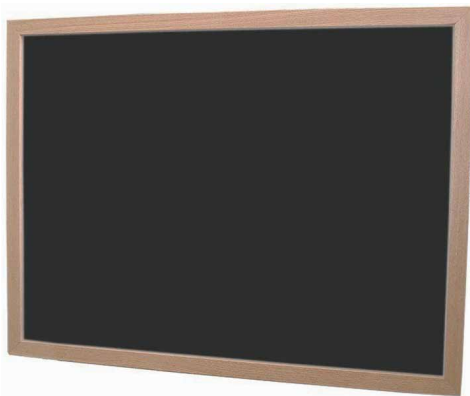

ウッドフレームホワイトボード & ブラックボード

木枠タイプのホワイトボードです。
お部屋のインテリアとして、お店のメニューボードとしてご使用ください。

●ウッドフレームホワイトボード WF4506-W

板面はスチール製ですので、
マグネットがつかます。

付属の吊金具セットです。

●ウッドフレームマーカーブラックボード WF4506-B

※マーカーグリーンボード・チョークブラックボード・チョークグリーンボードも同価格です。

フレームは塗装できます。 **オプション** 3,500円
①無塗装②白③ピンク④赤⑤オレンジ⑥黄⑦緑⑧青⑨チョコレート⑩メープル⑪マホガニー

ウッドフレームホワイトボード

■板面:スチールホワイトボード ■フレーム:木製(無塗装) ■付属品:マーカー黒1本、イレーザ、吊金具セット

品番	サイズ(縦×横)ミリ	仕様	価格
WF0345-W	300 × 450		¥8,800
WF4506-W	450 × 600		¥11,500
WF0609-W	600 × 900		¥18,200

品番	サイズ(縦×横)ミリ	仕様	価格
WF0918-B	900 × 1800		¥57,700

EZ011

カラー:ブラウン
製品寸法:高さ950×幅500
適応板面サイズ:
たて210~1000
よこフリー
厚み28まで
材質:木製
重量:2.1kg
折りたたみ式

EZ021

カラー:ブラウン
製品寸法:高さ1300×幅550
適応板面サイズ:
たて270~1130
よこフリー
厚み28まで
材質:木製
重量:2.9kg
折りたたみ式

EZ031

カラー:ナチュラル
製品寸法:高さ1300×幅550
適応板面サイズ:
たて270~1130
よこフリー
厚み28まで
材質:木製
重量:2.9kg
折りたたみ式

EZ041

カラー:ブラウン
製品寸法:高さ1560×幅600
適応板面サイズ:
たて280~1130
よこフリー
厚み30まで
材質:木製
重量:3.6kg
折りたたみ式

EZ051

カラー:ブラック
製品寸法:高さ1560×幅600
適応板面サイズ:
たて280~1130
よこフリー
厚み30まで
材質:木製
重量:3.6kg
折りたたみ式