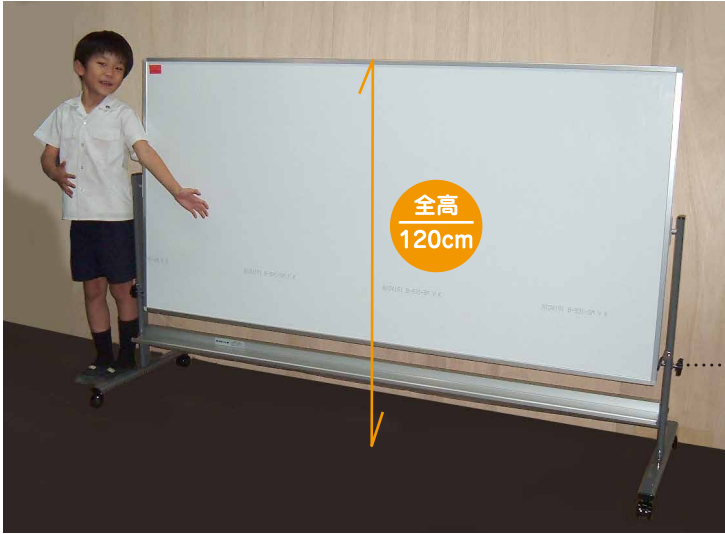

低位置回転脚付きボード・壁付け脚付きボード

通常の脚付きボードに比べ高さが低い低位置ボード、壁に沿ってピッタリ置けるタイプの脚がついた壁付けボード、用途に応じてお使い分けください。

●低位置回転脚付きボード LB0918-WW

板面を押さえる金具です
両側からしっかりと押さえるので板面の
揺れによる書きにくさがありません

オプション

暗線(スポットライン)
暗線入りタイプには50ミリ
方眼のスポットラインが
入っています。

低位置回転脚付きボード

品番	サイズ(縦×横)ミリ	仕様	価格	品番	サイズ(縦×横)ミリ	仕様	価格	品番	サイズ(縦×横)ミリ	仕様	価格
LB0912-WW	900 × 1200	ホーローホワイト×ホーローホワイト	¥72,000	LB0912-GG	900 × 1200	チョーク黒板×チョーク黒板	¥56,500	LB0912-WG	900 × 1200	ホーローホワイト×チョーク黒板	¥69,200
LB0918-WW	900 × 1800	ホーローホワイト×ホーローホワイト	¥81,600	LB0918-GG	900 × 1800	チョーク黒板×チョーク黒板	¥65,900	LB0918-WG	900 × 1800	ホーローホワイト×チョーク黒板	¥79,000

■付属品:マーカー黒・赤各1本、イレーザー1個、カラーマグネット2個

●壁付け脚付きボード KT0918-W

壁とのすき間を調整できるアジャスターが付いています

足の出っ張りが邪魔にならないように設計されています

オプション

暗線(スポットライン)
暗線入りタイプには50ミリ
方眼のスポットラインが
入っています。

チェック! マグネット受け皿

板面横幅の半分の長さの受け皿が標準付属
(単品での販売価格:1,200円/30cm)