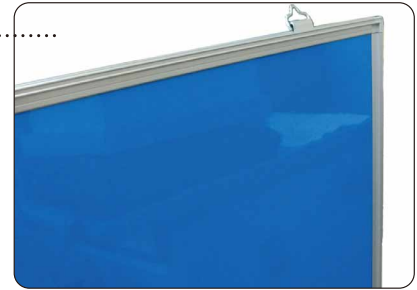

カラーボード(12色のホワイトボード)

もうホワイトボードは白くない!
12種類から板面色を選べるオリジナルカラーボードです。

●カラーボード(ブルー) CB0918

チェック! フレーム上部にはスライド吊り金具がついています

スライド式吊金具

脱着式受け皿はABS樹脂製です。
※受け皿の長さは短辺合わせ
(単品での販売価格 1,200円/30cm)

カラーサンプル

※実際の色をスキャンしたのですが、印刷の影響で実物と多少異なることがあります。

カラーボード ■板面:カラーホワイトボードコート(下地:スチール製) ■フレーム:アルミ材 ■受け皿:ABS樹脂製 ■付属品:マーカー黒1本、イレーザー1個、洋折金具

品番	サイズ(縦×横)ミリ	仕様	価格	品番	サイズ(縦×横)ミリ	仕様	価格	品番	サイズ(縦×横)ミリ	仕様	価格
CB0345	300 × 450		¥13,500	CB0612	600 × 1200		¥43,500	CB0915	900 × 1500		¥80,000
CB4506	450 × 600		¥24,000	CB0909	900 × 900		¥46,900	CB0918	900 × 1800		¥88,100
CB0609	600 × 900		¥39,500	CB0912	900 × 1200		¥58,300	CB0924	900 × 2400		¥172,500

徳島県公式ゆるキャラ

すだちくん 筆談ホワイトボード

思い出の写真を背景に、
世界でたったひとつの
ホワイトボードをつくりませんか?

写真入り伝言板
ホワイトボード

市販のホワイトボード用マーカーで書き消せます。

アルミフレームタイプ

ウッドフレームタイプ

マグネットシートタイプ

写真入り伝言板ホワイトボードとは・・・

お持ちの画像ファイル(デジタルファイル)を背景にして、オリジナル伝言板ホワイトボードを製作するサービスです。
写真に加え、タイトルや日付、メッセージなど文字や線を入れることも可能です。

お気軽にお問合せ下さい。

■サイズ(外寸):360×260mm ■板面:カラーホワイトボードコート(下地:スチール製)
■フレーム:アルミ材 ■付属品:イレーザー付きマーカー黒1本