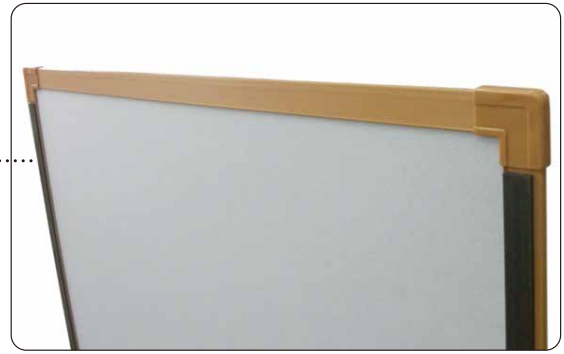

すいしょばん すいしょとばん

水書板(水書塗板)

書道筆に水をつけて板書すると、文字が浮き上がります。数分で乾いて消えますので繰り返し使用できます。両面使用できてマグネット付きですので黒板などに貼り付けてご使用ください。

●水書板 SUI0906-BB

チェック! 樹脂製フレームにはマグネットバーがついていますので、黒板などのスチール面に貼り付けて使用できます。

水書板(水書塗板)

■板面:水書板 ■フレーム:樹脂製 マグネット付き ■付属品:なし

品番	サイズ(縦×横)ミリ	仕様	価格
SUI0645-BB	600 × 450	黒×黒	¥17,000
SUI0645-BR	600 × 450	黒×赤	¥17,000

品番	サイズ(縦×横)ミリ	仕様	価格
SUI0906-BB	900 × 600	黒×黒	¥17,800
SUI0906-BR	900 × 600	黒×赤	¥17,800

品番	サイズ(縦×横)ミリ	仕様	価格