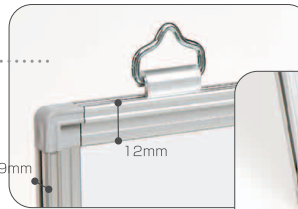

かべかけ 壁掛ホワイトボード

オフィス・会議室の必需品。壁掛けタイプのホワイトボードです。
自社工場製造のため規格外サイズやオリジナル罫線引きにも格安で対応できます。

●壁掛ホワイトボード WH0918

スライド式吊金具

木目調フレームに変更可能です。
※オプション

受け皿には、引っかかり防止のため、丸みのあるサイドパーツがついています。

暗線(スポットライン)
暗線入りタイプには50ミリ方眼のスポットラインが入っています。

●壁掛ホワイトボード WH0912-M

※罫線フォームは5~6ページをご参照ください。

●「軽量」壁掛ホワイトボード WL4506

スライド式吊金具

チェック!

軽量マーカーブラックボード、
軽量マーカーグリーンボードもあります。
[「軽量」壁掛ホワイトボードと同価格です。マーカーは別売。]

脱着式受け皿は
ABS樹脂製です。
※受け皿の長さは短辺合わせ

壁掛ホワイトボード(ホーロー板面)

■板面:ホーローホワイトボード ■フレーム・受け皿:アルミ材 ■付属品:マーカー黒・赤各1本、イレーザー1個、カラーマグネット2個、洋折金具

品番	サイズ(縦×横)ミリ	仕様	価格
WH0345	300 × 450		¥3,900 (¥4,095)
WH0345-D	300 × 450	暗線入り	¥5,600 (¥5,880)
WH4506	450 × 600		¥6,500 (¥6,825)
WH4506-D	450 × 600	暗線入り	¥7,300 (¥7,665)
WH4506-M	450 × 600	月行事予定表	¥8,000 (¥8,400)
WH4506-A	450 × 600	行動予定表	¥8,000 (¥8,400)
WH0609	600 × 900		¥11,700 (¥12,285)
WH0609-D	600 × 900	暗線入り	¥14,100 (¥14,805)