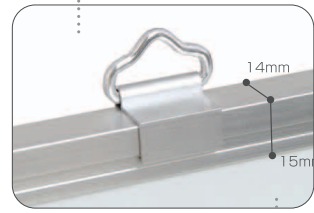

かべかけ 壁掛ホワイトボード

オフィス・会議室の必需品。壁掛けタイプのホワイトボードです。
自社工場製造のため規格外サイズやオリジナル罫線引きにも格安で対応できます。

●壁掛ホワイトボード WH0918

スライド式吊金具

木目調フレームに変更可能です。
※オプション

受け皿には、引っかかり防止のため、丸みのあるサイドパーツがついています。

暗線(スポットライン)
暗線入りタイプには50ミリ方眼のスポットラインが入っています。

●壁掛ホワイトボード WH0912-M

※罫線フォームは5~6ページをご参照ください。

●「軽量」壁掛ホワイトボード WL4506

スライド式吊金具

チェック!

軽量マーカーブラックボード、
軽量マーカーグリーンボードもあります。
[「軽量」壁掛ホワイトボードと同価格です。マーカーは別売。]

脱着式受け皿は
ABS樹脂製です。
※受け皿の長さは短辺合わせ

壁掛ホワイトボード(ホーロー板面)