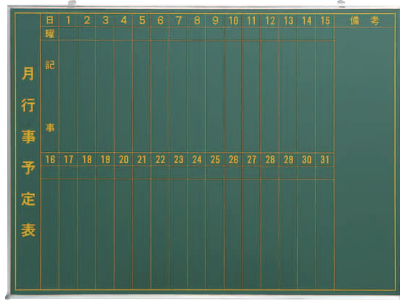

かべかけ 壁掛チョーク黒板

チョークで書く黒板タイプの壁掛けボードです。
コストパフォーマンスに優れています。

●壁掛チョーク黒板 GS0918

スライド式吊金具

チェック!

木目調フレームに変更可能です。
※オプション

受け皿には引っかかり防止のため丸みのあるサイドパーツが付いています。

●壁掛チョーク黒板 GS0912-M
※罫線フォームは5~6ページをご参照ください。

暗線(スポットライン)
暗線入りタイプには50ミリ方眼のスポットラインが入っています。

●「軽量」壁掛チョーク黒板 GL4506

スライド式吊金具

チェック!

黒色板面の「軽量」チョークブラックボードもあります。
「軽量」壁掛チョーク黒板と同価格です。

脱着式受け皿はABS樹脂製です。
※受け皿の長さは短辺合わせです。

●「木製」壁掛チョーク黒板 GW4506

受け皿付き

壁掛チョーク黒板(スチール板面) ■板面: スチールチョークグリーンボード ■フレーム・受け皿: アルミ材 ■付属品: チョーク白2本・ラーフル1個、カラマグネット2個、洋折金具

品番	サイズ(縦×横)ミリ	仕様	価格
GS0345	300 × 450		¥3,900 (¥4,095)
GS0345-D	300 × 450	暗線入り	¥4,500 (¥4,725)
GS4506	450 × 600		¥5,800 (¥6,090)
GS4506-D	450 × 600	暗線入り	¥7,000 (¥7,350)
GS4506-M	450 × 600	月行事予定表	¥7,500 (¥7,875)
GS4506-A	450 × 600	行動予定表	¥7,500 (¥7,875)
GS0609	600 × 900		¥9,200 (¥9,660)
GS0609-D	600 × 900	暗線入り	¥10,500 (¥11,025)