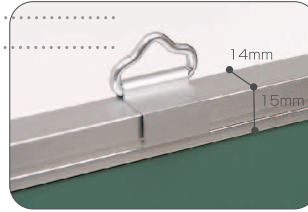

かべかけ 壁掛チョーク黒板

チョークで書く黒板タイプの壁掛けボードです。
コストパフォーマンスに優れています。

●壁掛チョーク黒板 GS0918

スライド式吊金具

チェック!

木目調フレームに変更可能です。
※オプション

受け皿には引っかかり防止のため丸みのあるサイドパーツが付いています。

●壁掛チョーク黒板 GS0912-M
※罫線フォームは5~6ページをご参照ください。

暗線(スポットライン)
暗線入りタイプには50ミリ方眼のスポットラインが入っています。

●「軽量」壁掛チョーク黒板 GL4506

スライド式吊金具

チェック!

黒色板面の「軽量」チョークブラックボードもあります。
「軽量」壁掛チョーク黒板と同価格です。

脱着式受け皿はABS樹脂製です。
※受け皿の長さは短辺合わせです。

●「木製」壁掛チョーク黒板 GW4506

受け皿付き

壁掛チョーク黒板(スチール板面) ■板面: スチールチョークグリーンボード ■フレーム・受け皿: アルミ材 ■付属品: チョーク白2本・ラーフル1個、カラマグネット2個、洋折金具

品番	サイズ(縦×横)ミリ	仕様	価格
GS0345	300 × 450		¥3,900 (¥4,095)
GS0345-D	300 × 450	暗線入り	¥4,500 (¥4,725)
GS4506	450 × 600		¥5,800 (¥6,090)
GS4506-D	450 × 600	暗線入り	¥7,000 (¥7,350)
GS4506-M	450 × 600	月行事予定表	¥7,500 (¥7,875)
GS4506-A	450 × 600	行動予定表	¥7,500 (¥7,875)
GS0609	600 × 900		¥9,200 (¥9,660)
GS0609-D	600 × 900	暗線入り	¥10,500 (¥11,025)