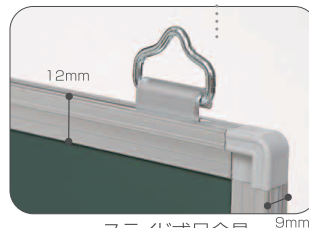

かべかけ 壁掛チョーク黒板

チョークで書く黒板タイプの壁掛けボードです。
コストパフォーマンスに優れています。

●壁掛チョーク黒板 GS0918

スライド式吊金具

チェック!

木目調フレームに変更可能です。
※オプション

受け皿には引っかかり防止のため丸みのあるサイドパーツが付いています。

●壁掛チョーク黒板 GS0912-M
※罫線フォームは5~6ページをご参照ください。

暗線(スポットライン)
暗線入りタイプには50ミリ方眼のスポットラインが入っています。

●「軽量」壁掛チョーク黒板 GL4506

スライド式吊金具

チェック!

黒色板面の「軽量」チョークブラックボードもあります。
「軽量」壁掛チョーク黒板と同価格です。

脱着式受け皿はABS樹脂製です。
※受け皿の長さは短辺合わせです。

●「木製」壁掛チョーク黒板 GW4506

受け皿付き

壁掛チョーク黒板(スチール板面) ■板面: スチールチョークグリーンボード ■フレーム・受け皿: アルミ材 ■付属品: チョーク白2本・ラーフル1個、カラマグネット2個、洋折金具

品番	サイズ(縦×横)ミリ	仕様	価格
GS0345	300 × 450		¥3,900 (¥4,095)
GS0345-D	300 × 450	暗線入り	¥4,500 (¥4,725)
GS4506	450 × 600		¥5,800 (¥6,090)
GS4506-D	450 × 600	暗線入り	¥7,000 (¥7,350)
GS4506-M	450 × 600	月行事予定表	¥7,500 (¥7,875)
GS4506-A	450 × 600	行動予定表	¥7,500 (¥7,875)
GS0609	600 × 900		¥9,200 (¥9,660)
GS0609-D	600 × 900	暗線入り	¥10,500 (¥11,025)