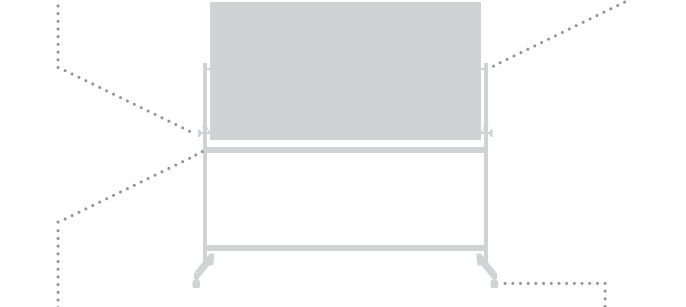

# 両面回転脚付きボード

板面を回転させて両面使える移動式ボードです。  
表裏の組み合わせは自由に選べます。

●両面回転脚付きボード(900×1800) RB0918-WW

ストッパー

回転軸

受け皿

ストッパー付きキャスター

●両面回転脚付きボード(900×1200) RB0912-WW

スクリーンボードは映写しながらホワイトボード用マーカーで書き込めるので、授業も会議もわかりやすさアップ。

【スクリーンボードの板面は2種類から選択】  
(A) 書き消しメイン板面  
(B) 投影メイン板面

## 両面回転脚付きボード