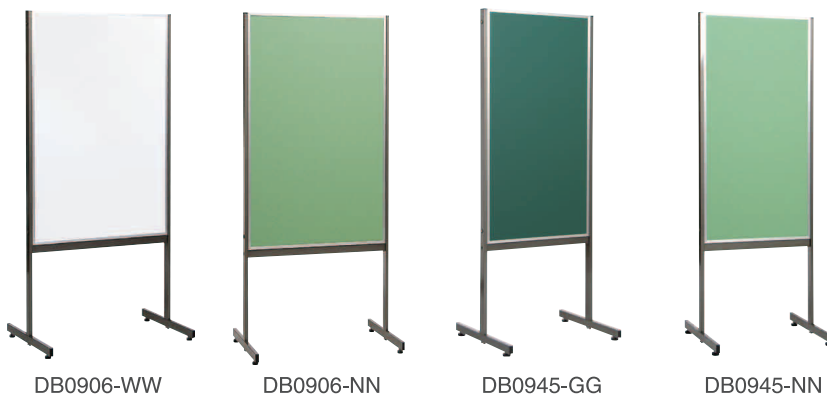

(チョーク黒板)

■板面：スチールチョークグリーンボード ■フレーム・受け皿：アルミ材 ■脚：スチール焼付塗装 ■付属品：チョーク白2本、ラuler1個、カラーマグネット2個

品番	サイズ(縦×横)ミリ	仕様	価格
MB0609-G	600 × 900		¥33,000 (¥34,650)
MB0609-GD	600 × 900	暗線入り	¥36,000 (¥37,800)
MB0609-GM	600 × 900	月行事予定表	¥36,500 (¥38,325)
MB0912-G	900 × 1200		¥36,000 (¥37,800)

品番	サイズ(縦×横)ミリ	仕様	価格
MB0912-GD	900 × 1200	暗線入り	¥37,000 (¥38,850)
MB0912-GM	900 × 1200	月行事予定表	¥37,800 (¥39,690)
MB0918-G	900 × 1800		¥43,000 (¥45,150)
MB0918-GD	900 × 1800	暗線入り	¥45,000 (¥47,250)

品番	サイズ(縦×横)ミリ	仕様	価格
MB0918-GM	900 × 1800	月行事予定表	¥47,000 (¥49,350)
MB1218-G	1200 × 1800		¥70,000 (¥73,500)
MB1218-GD	1200 × 1800	暗線入り	¥72,000 (¥75,600)

案内板

各種行事の案内に、玄関や部屋の前に立ててご利用下さい。

アジャスターでガタツキが調整できます。

キャスターに変更可能です。
※オプション:2,000円(2,100円)

案内板

■フレーム：アルミ材 ■脚：スチール焼付塗装

品番	サイズ(縦×横)ミリ	仕様	価格
DB0945-GG	900 × 450	黒板/黒板	¥26,500 (¥27,825)
DB0945-WG	900 × 450	ホワイト/黒板	¥27,000 (¥28,350)
DB0945-WW	900 × 450	ホワイト/ホワイト	¥27,700 (¥29,085)
DB0945-GN	900 × 450	黒板/掲示板	¥27,000 (¥28,350)