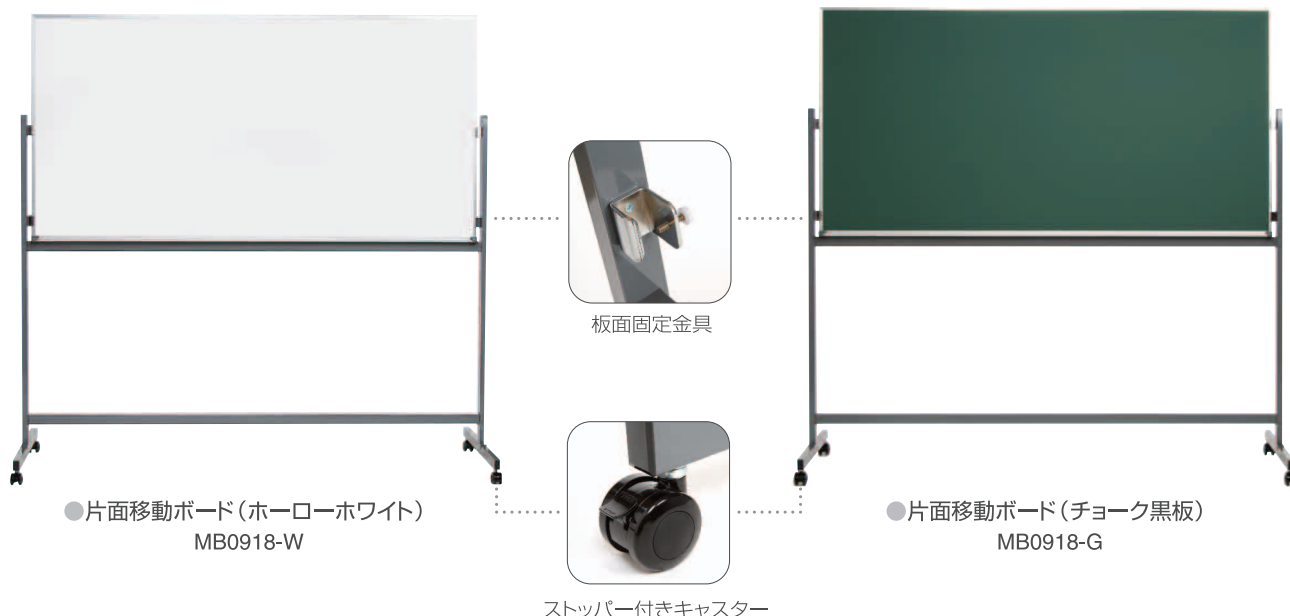

片面移動脚付きボード

移動脚の付いた片面タイプのボードは設置場所を選びません。

片面移動脚付きボード (ホーローホワイト)

■板面：ホーローホワイトボード ■フレーム・受け皿：アルミ材 ■脚：スチール焼付塗装 ■付属品：マーカー黒・赤各1本、イレーザー1個、カラーマグネット2個

品番	サイズ(縦×横)ミリ	仕様	価格
MB0609-W	600 × 900		¥39,000 (¥40,950)
MB0609-WD	600 × 900	暗線入り	¥40,200 (¥42,210)
MB0609-WM	600 × 900	月行事予定表	¥40,700 (¥42,735)
MB0912-W	900 × 1200		¥42,000 (¥44,100)

品番	サイズ(縦×横)ミリ	仕様	価格
MB0912-WD	900 × 1200	暗線入り	¥43,700 (¥45,885)
MB0912-WM	900 × 1200	月行事予定表	¥44,600 (¥46,830)
MB0918-W	900 × 1800		¥52,000 (¥54,600)
MB0918-WD	900 × 1800	暗線入り	¥55,300 (¥58,065)

品番	サイズ(縦×横)ミリ	仕様	価格
MB0918-WM	900 × 1800	月行事予定表	¥57,300 (¥60,165)
MB1218-W	1200 × 1800		¥88,000 (¥92,400)
MB1218-WD	1200 × 1800	暗線入り	¥93,000 (¥97,650)

(スチールホワイト)

■板面：スチールホワイトボード ■フレーム：アルミ材 ■脚：スチール焼付塗装 ■付属品：マーカー黒・赤各1本、イレーザー1個、カラーマグネット2個

品番	サイズ(縦×横)ミリ	仕様	価格
MB0609-W-S	600 × 900		¥37,500 (¥39,375)
MB0609-WM-S	600 × 900	月行事予定表	¥39,000 (¥40,950)
MB0912-W-S	900 × 1200		¥40,000 (¥42,000)

案内板

各種行事の案内に、玄関や部屋の前に立ててご利用下さい。

アジャスターでガタツキが調整できます。

キャスターに変更可能です。
※オプション:2,000円(2,100円)

案内板

■フレーム：アルミ材 ■脚：スチール焼付塗装

品番	サイズ(縦×横)ミリ	仕様	価格
DB0945-GG	900 × 450	黒板/黒板	¥26,500 (¥27,825)
DB0945-WG	900 × 450	ホワイト/黒板	¥27,000 (¥28,350)
DB0945-WW	900 × 450	ホワイト/ホワイト	¥27,700 (¥29,085)
DB0945-GN	900 × 450	黒板/掲示板	¥27,000 (¥28,350)