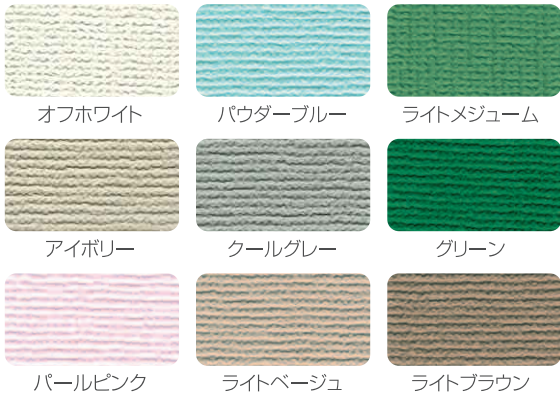

カラーバリエーション

ピンタイプ (画びょう専用)