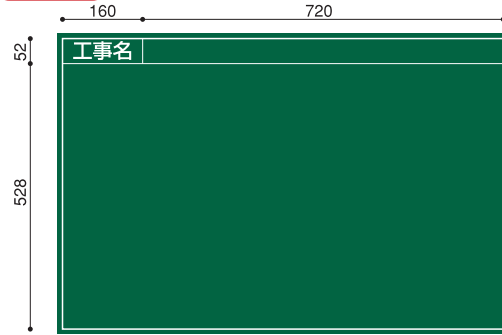

B-51

B-17H

ご注文は、本体品番+野線品番にて
(例) P4506-B-50
本体品番 野線品番

■サイズ：600×900(mm)

B-11

B-14

B-20

B-51