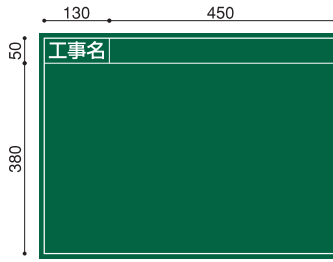

けいせん 野線フォーム（木製現場用黒板）

■サイズ：450×600(mm)

B-11

B-14

B-17

B-18

B-20

B-50

B-51

B-17H

ご注文は、本体品番+野線品番にて
(例) P4506-B-50
本体品番 野線品番

■サイズ：600×900(mm)

B-11

B-14

B-20

B-51