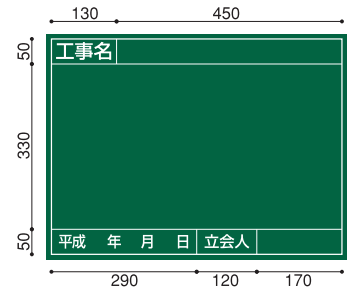

けいせん 野線フォーム（木製現場用黒板）

■サイズ：450×600(mm)

B-11

B-14

B-17

B-18

B-20

B-50

B-51

B-17H

ご注文は、本体品番+野線品番にて
(例) P4506-B-50
本体品番 野線品番

■サイズ：600×900(mm)

B-11

B-14

B-20

B-51