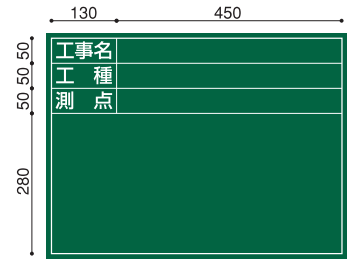

けいせん 野線フォーム（木製現場用黒板）

■サイズ：450×600(mm)

B-11

B-14

B-17

B-18

B-20

B-50

B-51

B-17H

ご注文は、本体品番+野線品番にて
(例) P4506-B-50
本体品番 野線品番

■サイズ：600×900(mm)

B-11

B-14

B-20

B-51