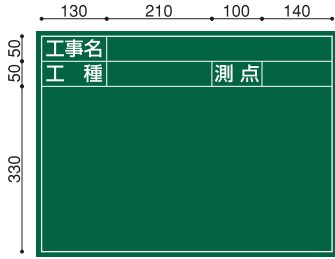

けいせん 野線フォーム（木製現場用黒板）

■サイズ：450×600(mm)

B-11

B-14

B-17

B-18

B-20

B-50

B-51

B-17H

ご注文は、本体品番+野線品番にて
(例) P4506-B-50
本体品番 野線品番

■サイズ：600×900(mm)

B-11

B-14

B-20

B-51