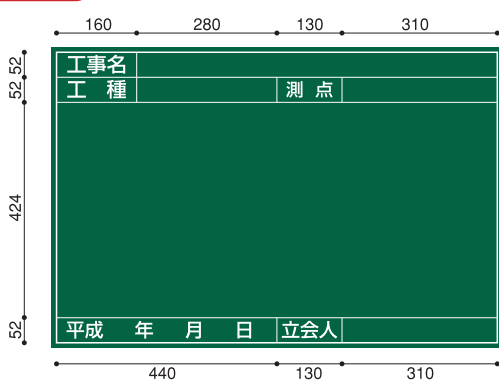

B-51

B-17H

ご注文は、本体品番+野線品番にて
(例) P4506-B-50
本体品番 野線品番

■サイズ：600×900(mm)

B-11

B-14

B-20

B-51