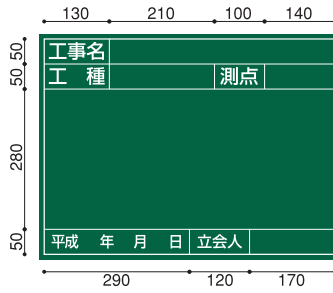

けいせん 野線フォーム（木製現場用黒板）

■サイズ：450×600(mm)

B-11

B-14

B-17

B-18

B-20

B-50

B-51

B-17H

ご注文は、本体品番+野線品番にて
(例) P4506-B-50
本体品番 野線品番

■サイズ：600×900(mm)

B-11

B-14

B-20

B-51