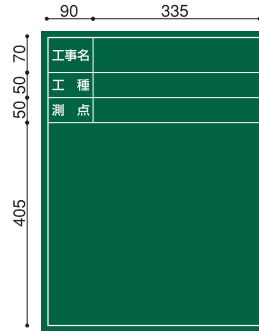

けいせん 野線フォーム（木製現場用黒板）

■サイズ：450×600(mm)

B-11

B-14

B-17

B-18

B-20

B-50

B-51

B-17H

ご注文は、本体品番+野線品番にて
(例) P4506-B-50
本体品番 野線品番

■サイズ：600×900(mm)

B-11

B-14

B-20

B-51