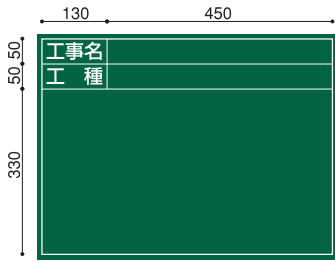

けいせん 野線フォーム（木製現場用黒板）

■サイズ：450×600(mm)

B-11

B-14

B-17

B-18

B-20

B-50

B-51

B-17H

ご注文は、本体品番+野線品番にて
(例) P4506-B-50
本体品番 野線品番

■サイズ：600×900(mm)

B-11

B-14

B-20

B-51