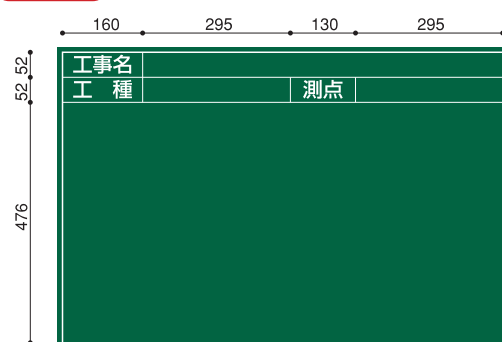

B-51

B-17H

ご注文は、本体品番+野線品番にて
(例) P4506-B-50
本体品番 野線品番

■サイズ：600×900(mm)

B-11

B-14

B-20

B-51