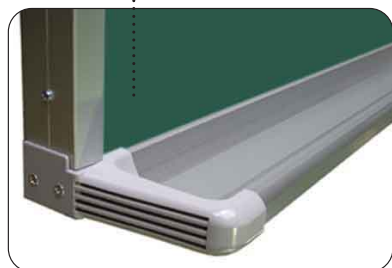

大型チョーク黒板 (D35タイプ)

壁面に固定取付する厚手タイプのチョーク用黒板です。
縦1.5m、横5.4mまでの大型サイズが製作できます。

上部フレームをペーパーハンガーレールに変更可能です。
※別売:ペーパーハンガーレール300mm=1,000円(1,050円)
※別売:ノータッチペーパーハンガー400円(420円)/個

●大型平面チョーク黒板 GS1236-35

受け皿は安全丸面コーナーを採用。
サイドパーツにも丸みをもたせました。

チョークボックスが取り付けられます。
※別売:4,300円(4,515円)

壁面への固定には専用L金具を使用してください。
※別売:200円(210円)/個

暗線 (スポットライン)
暗線入りタイプには50ミリ
方眼のスポットラインが
入っています。

大型平面チョーク黒板

■板面: スチールチョークグリーンボード ■フレーム・受け皿: アルミ材 ■付属品: ラーフル1個、カラーマグネット2個

品番	サイズ(縦×横)ミリ	仕様	価格
GS0909-35	900 × 900		¥17,100 (¥17,955)
GS0912-35	900 × 1200		¥22,800 (¥23,940)
GS0918-35	900 × 1800		¥34,200 (¥35,910)
GS0927-35	900 × 2700		¥51,300 (¥53,865)
GS0936-35	900 × 3600		¥68,400 (¥71,820)
GS0945-35	900 × 4500		¥85,500 (¥89,775)