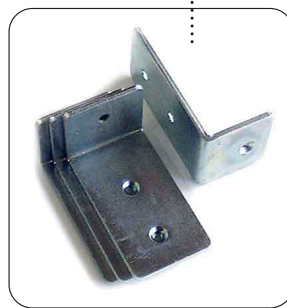

大型チョーク黒板 (D35タイプ)

壁面に固定取付する厚手タイプのチョーク用黒板です。
縦1.5m、横5.4mまでの大型サイズが製作できます。

上部フレームをペーパーハンガーレールに変更可能です。
※別売:ペーパーハンガーレール300mm=1,000円(1,050円)
※別売:ノータッチペーパーハンガー400円(420円)/個

●大型平面チョーク黒板 GS1236-35

受け皿は安全丸面コーナーを採用。
サイドパーツにも丸みをもたせました。

チョークボックスが取り付けられます。
※別売:4,300円(4,515円)

壁面への固定には専用L金具を使用してください。
※別売:200円(210円)/個

暗線 (スポットライン)
暗線入りタイプには50ミリ
方眼のスポットラインが
入っています。

大型平面チョーク黒板

■板面: スチールチョークグリーンボード ■フレーム・受け皿: アルミ材 ■付属品: ラーフル1個、カラーマグネット2個

品番	サイズ(縦×横)ミリ	仕様	価格
GS0909-35	900 × 900		¥17,100 (¥17,955)
GS0912-35	900 × 1200		¥22,800 (¥23,940)
GS0918-35	900 × 1800		¥34,200 (¥35,910)
GS0927-35	900 × 2700		¥51,300 (¥53,865)
GS0936-35	900 × 3600		¥68,400 (¥71,820)
GS0945-35	900 × 4500		¥85,500 (¥89,775)