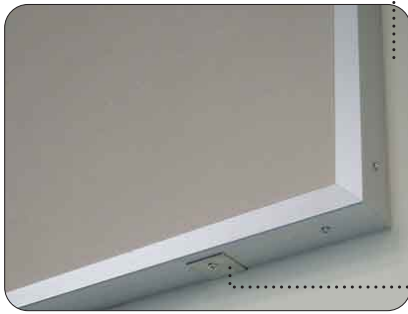

大型掲示板 (D35タイプ)

壁面に固定取付する厚手タイプの掲示板です。
幅1800を超える大型掲示板が製作できます。

●大型掲示板 NM1236-35

厚み35ミリの重厚感のあるフレームです。

壁面への固定には専用L金具を使用してください。
※別売:200円(210円)/個

更に高級感を高めるために、ステンレス調アルミフレームをご用意致しました。
※別売:300mm=500円(525円)UP

※表面材の色は7ページもしくは別冊色見本帳をご参照下さい。