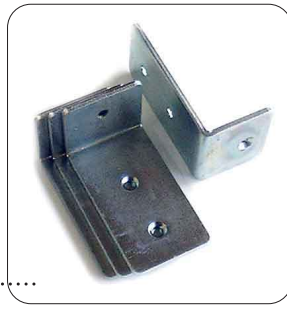

大型掲示板 (D35タイプ)

壁面に固定取付する厚手タイプの掲示板です。
幅1800を超える大型掲示板が製作できます。

●大型掲示板 NM1236-35

厚み35ミリの重厚感のあるフレームです。

壁面への固定には専用L金具を使用してください。
※別売:200円(210円)/個

更に高級感を高めるために、ステンレス調アルミフレームをご用意致しました。
※別売:300mm=500円(525円)UP

※表面材の色は7ページもしくは別冊色見本帳をご参照下さい。

大型掲示板 (ピンタイプ)

■板面: ピンタイプ表面材 ■フレーム: アルミ材

| 品番 | サイズ(縦×横)ミリ | 仕様 | 価格 |
|-----------|------------|----|-------------------|
| NV0609-35 | 600 × 900 | | ¥10,700 (¥11,235) |
| NV0909-35 | 900 × 900 | | ¥16,000 (¥16,800) |
| NV0912-35 | 900 × 1200 | | ¥21,400 (¥22,470) |
| NV0918-35 | 900 × 1800 | | ¥32,000 (¥33,600) |