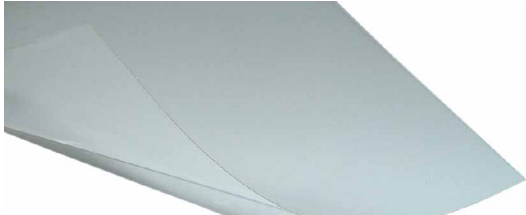

貼るだけで何でもホワイトボード!

屋内用

ホワイトボードフィルム

裏面がシールになっていますので、貼るだけで何でもホワイトボードになります

白色タイプ

※磁石はくっつきません

白色タイプ 1,000mm幅
裏面がシール状になっています。

1,000mm幅×10m巻 定価60,000円 切売価格 1m=定価7,000円
1,270mm幅×10m巻 定価68,000円 切売価格 1m=定価8,000円
貼り込み費・送料・消費税は含まれておりません。

透明タイプ

※磁石はくっつきません

透明タイプ 1,000mm幅
1,270mm幅
裏面がシール状になっています。

磁石がくっつく!

スチール ホワイトボードフィルム

表面に磁石がくっきます!

900mm幅×10m巻 定価90,000円
切売 1m=定価10,000円
貼り込み費・送料・消費税は含まれておりません。

マグネットシートホワイトボード Magnetsheet Whiteboard

鉄製の玄関ドアや書庫・ロッカーなどに貼り付けてお手軽にホワイトボードが作れます

スチール面にピタッと貼れる

厚さ 0.7mm

930mm幅×1m=16,000円 定価
※無地価格※送料別・消費税別

書き込みにはホワイトボード専用マーカーをご使用ください。ご指定のサイズにカットして販売可能です。枚数が多い場合の野線引きはシルクスクリーン印刷がお得です。

- オリジナル野線引きOK!
- 指定寸法カットOK!

お見積もり致します

スクリーン兼用 マグネットシートホワイトボード

表面のツヤをおさえ、プロジェクターの映像を鮮明に映します。

スチール面にピタッと貼れる

厚さ 0.5mm

無地 1220mm幅×1m=24,000円 定価
※送料別・消費税別

暗線 900mm幅×1m=16,000円 定価
※送料別・消費税別

50mm方眼の薄いライン入り

書き込みにはホワイトボード専用マーカーをご使用ください。ご指定のサイズにカットして販売可能です。暗線の位置はカットごとに変わりますのでご了承ください。