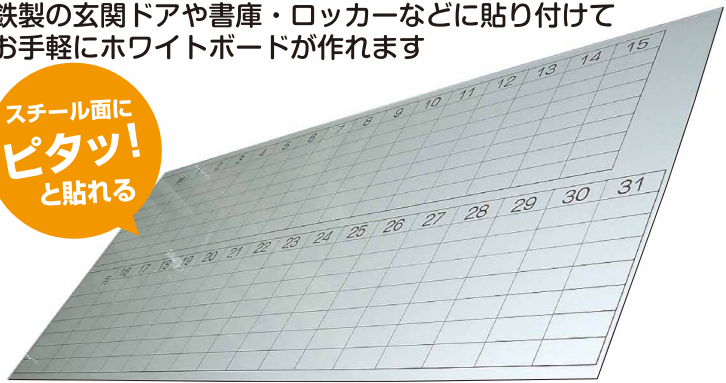

貼るだけで何でもホワイトボード!

屋内用

ホワイトボードフィルム

裏面がシールになっていますので、貼るだけで何でもホワイトボードになります

白色タイプ

※磁石はくっつきません

白色タイプ 1,000mm幅
裏面がシール状になっています。

1,000mm幅×10m巻 定価60,000円 切売価格 1m=定価7,000円
1,270mm幅×10m巻 定価68,000円 切売価格 1m=定価8,000円
貼り込み費・送料・消費税は含まれておりません。

透明タイプ

※磁石はくっつきません

透明タイプ 1,000mm幅
1,270mm幅
裏面がシール状になっています。

磁石がくっつく!

スチール ホワイトボードフィルム

表面に磁石がくっきます!

900mm幅×10m巻 定価90,000円
切売 1m=定価10,000円
貼り込み費・送料・消費税は含まれておりません。

マグネットシートホワイトボード Magnetsheet Whiteboard

鉄製の玄関ドアや書庫・ロッカーなどに貼り付けてお手軽にホワイトボードが作れます

スチール面にピタッと貼れる

厚さ 0.7mm

930mm幅×1m=16,000円 定価
※無地価格※送料別・消費税別

書き込みにはホワイトボード専用マーカーをご使用ください。ご指定のサイズにカットして販売可能です。枚数が多い場合の野線引きはシルクスクリーン印刷がお得です。

- オリジナル野線引きOK!
- 指定寸法カットOK!

お見積もり致します

スクリーン兼用 マグネットシートホワイトボード

表面のツヤをおさえ、プロジェクターの映像を鮮明に映します。

スチール面にピタッと貼れる

厚さ 0.5mm

無地 1220mm幅×1m=24,000円 定価
※送料別・消費税別

暗線 900mm幅×1m=16,000円 定価
※送料別・消費税別

50mm方眼の薄いライン入り

書き込みにはホワイトボード専用マーカーをご使用ください。ご指定のサイズにカットして販売可能です。暗線の位置はカットごとに変わりますのでご了承ください。