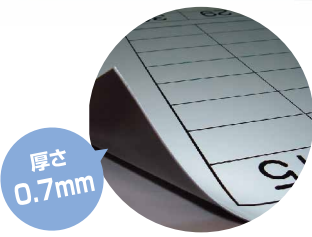

貼るだけで何でもホワイトボード!

屋内用

ホワイトボードフィルム

裏面がシールになっていますので、貼るだけで何でもホワイトボードになります

白色タイプ

※磁石はくっつきません

白色タイプ 1,000mm幅
裏面がシール状になっています。

1,000mm幅×10m巻 定価60,000円 切売価格 1m=定価7,000円
1,270mm幅×10m巻 定価68,000円 切売価格 1m=定価8,000円
貼り込み費・送料・消費税は含まれておりません。

透明タイプ

※磁石はくっつきません

透明タイプ 1,000mm幅
1,270mm幅
裏面がシール状になっています。

磁石がくっつく!

スチール ホワイトボードフィルム

表面に磁石がくっきます!

900mm幅×10m巻 定価90,000円
切売 1m=定価10,000円
貼り込み費・送料・消費税は含まれておりません。

マグネットシートホワイトボード Magnetsheet Whiteboard

鉄製の玄関ドアや書庫・ロッカーなどに貼り付けてお手軽にホワイトボードが作れます

スチール面にピタッと貼れる

厚さ 0.7mm

930mm幅×1m=16,000円 定価
※無地価格※送料別・消費税別

書き込みにはホワイトボード専用マーカーをご使用ください。ご指定のサイズにカットして販売可能です。枚数が多い場合の野線引きはシルクスクリーン印刷がお得です。

- オリジナル野線引きOK!
- 指定寸法カットOK!

お見積もり致します

スクリーン兼用 マグネットシートホワイトボード

表面のツヤをおさえ、プロジェクターの映像を鮮明に映します。

スチール面にピタッと貼れる

厚さ 0.5mm

無地 1220mm幅×1m=24,000円 定価
※送料別・消費税別

暗線 900mm幅×1m=16,000円 定価
※送料別・消費税別

50mm方眼の薄いライン入り

書き込みにはホワイトボード専用マーカーをご使用ください。ご指定のサイズにカットして販売可能です。暗線の位置はカットごとに変わりますのでご了承ください。