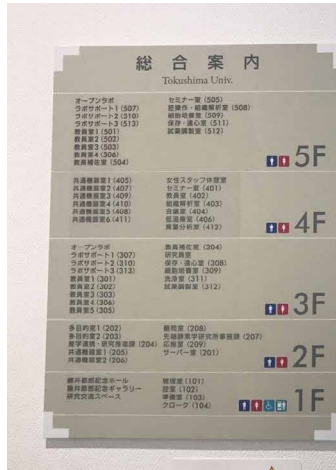

ひらいた けんすいまく たれまく おうだんまく ようじょうまく 平板看板・懸垂幕・垂幕・横断幕・養生幕

平板看板は、屋外看板で最も標準的な仕様です。裏面の骨組や周囲フレームが無い看板です。
幕状のサインは設置や取り外しがとても簡単。お手軽なPR広告として活躍します。

平板看板 ■板面:アルミ複合板3mm ■印刷:インクジェットプリント(フルカラー・マットラミネート付き)

品番	サイズ(縦×横)ミリ	仕様	価格
HIK0606	600 × 600		¥20,000
HIK0609	600 × 900		¥24,000
HIK0612	600 × 1200		¥35,000
HIK0618	600 × 1800		¥45,000
HIK0624	600 × 2400		¥65,000
HIK0630	600 × 3000		¥80,000

品番	サイズ(縦×横)ミリ	仕様	価格
HIK0906	900 × 600		¥24,000
HIK0909	900 × 900		¥36,000
HIK0912	900 × 1200		¥45,000
HIK0918	900 × 1800		¥60,000
HIK0924	900 × 2400		¥78,000
HIK0930	900 × 3000		¥100,000

品番	サイズ(縦×横)ミリ	仕様	価格
HIK1206	1200 × 600		¥35,000
HIK1209	1200 × 900		¥45,000
HIK1212	1200 × 1200		¥60,000
HIK1218	1200 × 1800		¥78,000
HIK1224	1200 × 2400		¥100,000

*消費税は別途です。 *デザイン費・送料・取付費は含まれておりません。

懸垂幕・垂幕・横断幕・養生幕 ■生地:ターボリント生地 ■印刷:インクジェットプリント(フルカラー) ■加工:周囲補強コープ縫込み、ハトメ付き

品番	サイズ(縦×横)ミリ	仕様	価格
MAK0609	600 × 900		¥8,900
MAK0612	600 × 1200		¥11,800
MAK0618	600 × 1800		¥17,600
MAK0624	600 × 2400		¥23,500
MAK0636	600 × 3600		¥35,200
MAK0645	600 × 4500		¥44,000
MAK0654	600 × 5400		¥52,700

品番	サイズ(縦×横)ミリ	仕様	価格
MAK0909	900 × 900		¥13,300
MAK0912	900 × 1200		¥17,600
MAK0918	900 × 1800		¥26,400
MAK0924	900 × 2400		¥35,200
MAK0936	900 × 3600		¥52,700
MAK0945	900 × 4500		¥65,900
MAK0954	900 × 5400		¥79,000